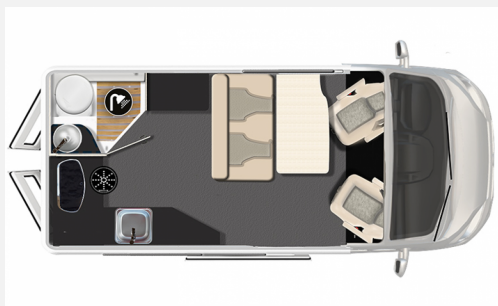

Exposé

Karmann Mobil Dexter 550
Kamera+Radträger+140PS+Markise

60.950,- €

MwSt. ausweisbar

Fahrzeug

Grundriss

Technische Daten

Modell-/Baujahr	2023
Anzahl der Achsen	2
Leistung	103 KW / 140 PS
km Stand	20600 km
Umweltplakette	grün
Schadstoffklasse/-norm	Euro 6d-Temp
Basisfahrzeug	FIAT Ducato
Motordetails	2,2 l Multijet, Euro 6 D Final
Getriebe	Schaltgetriebe
Antriebsart	Frontantrieb
Anzahl Schlafplätze	1
Gesamtlänge	548 cm
Gesamtbreite	206 cm
Höhe	278 cm
Innenhöhe	195 cm
Aufbauart	Campervan
Masse in fahrber. Zustand	2953 kg
techn. zul. Gesamtmasse	3500 kg
Infrastruktur	Küche WC
Liegeflächen	Hubbett (192x155) Seite (190x122)
Sitze mit Gurt	4
Anhängerlast (gebremst)	2500 kg
Anhängerlast (ungebremst)	750 kg
Kraftstoff	Diesel
Heizung	Dieselheizung
Kühlschrankvolumen	109 l
Wasservorrat	100 l
Abwassertankvolumen	90 l
Batterie	100 Ah
Polster	Asti
Vorbesitzer	1
Farbe	weiß
	TÜV neu, ehem. Mietfahrzeug
	Seitensitzgruppe
	Hubbett

Beschreibung

Karmann Dexter 550

Sonderausstattung:

- Lackierung "White"
- Elektrische Rückholung Außenspiegel
- Concept Paket
- Fahrradträger für 2 Fahrräder
- Polsterstoff "Asti"
- Doppel DIN Radio/Monitor/Bluetooth
- Rückfahrkamera