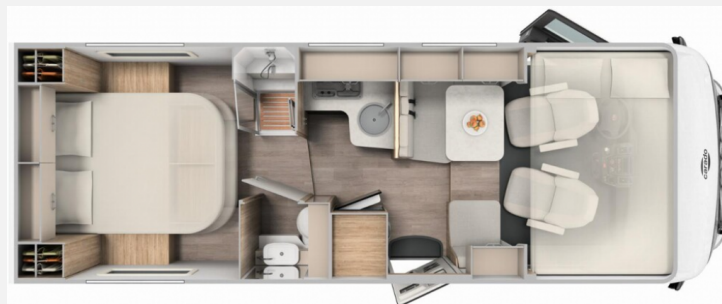

Exposé

Carado I 449

86.900,- €

MwSt. ausweisbar

Fahrzeug

Grundriss

Technische Daten

Modell-/Baujahr	2024
Leistung	132 KW / 180 PS
Schadstoffklasse/-norm	Euro 6d
Basisfahrzeug	Fiat Ducato
Motordetails	2.2 Multijet
Getriebe	Automatik
Anzahl Schlafplätze	4
Gesamtlänge	740 cm
Gesamtbreite	232 cm
Aufbauart	Integriert
Masse in fahrber. Zustand	3206 kg
techn. zul. Gesamtmasse	4400 kg
Zuladung	1194 kg
Sitze mit Gurt	4
Radstand	404 cm
Kraftstoff	Diesel
Heizung	Heizung Combi 6 E
Polster	Weiß
Steckdosen 230V	5
	Doppel-/franz. Bett, Alkoven/Hubbett

Beschreibung

- pro+ Paket (Basic Paket, Style Paket, 16" Alufelgen, Großer Kühlschrank 156 l mit separatem Frosterfach 29 l, Abwassertank isoliert, Rahmenfenster, Markise 5 m, TV Paket (22" Flachbildschirm + Halter, Satantenne Flatsat Classic 65), Design Applikation Heck, Beklebung pro+)
- Fiat Ducato Maxi Chassis 4.400 kg - 2.2 Multijet - 132 kW / 180 PS Euro 6 - 9-Gang-Automatikgetriebe*
- Multifunktionslenkrad
- Dieseltank 90 l
- Automatische Klimaanlage inkl. Handy Ladegerät (induktiv)
- Fußbodenerwärmung elektrisch im begehbaren Bereich
- Bettenumbau im Bereich Sitzgruppe
- Holzrost in der Dusche
- Zweite Aufbaubatterie 95 Ah
- Kabelvorbereitung für Solaranlage
- Heizung Combi 6 E (mit Elektroheizstab), digitales Bedienpanel
- *Sommeraktion Sonderrabatt EUR 4.000.- inklusive*