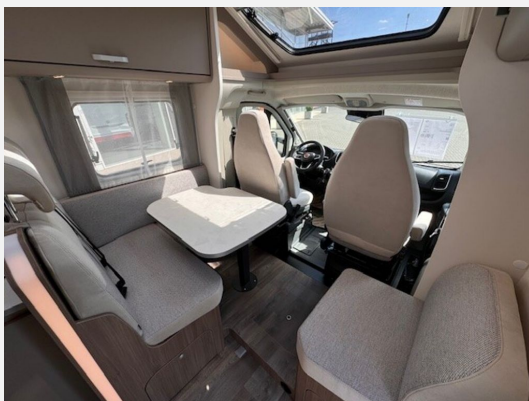

Im Internet gemachte Angaben sind unverbindlich und stellen keine zugesicherten Eigenschaften dar.

Der Verkäufer haftet nicht für Irrtümer, Eingabefehler und Daten, Übermittlungsfehler. Änderungen und Zwischenverkauf vorbehalten.

www.duerrwang.de

Irrtümer und Änderungen vorbehalten

Ausstattung

- Fernlichtassistent, Spurhalteassistent, Verkehrszeichenerkennung, Regensensor, Servolenkung, Tempomat, Zentralverriegelung, Rußpartikelfilter
- GFK-Dach, Heckgarage, Markise
- TV
- Lichtsensor
- Isofix, Sat-Antenne, WC

Irrtümer und Änderungen vorbehalten

Bilder