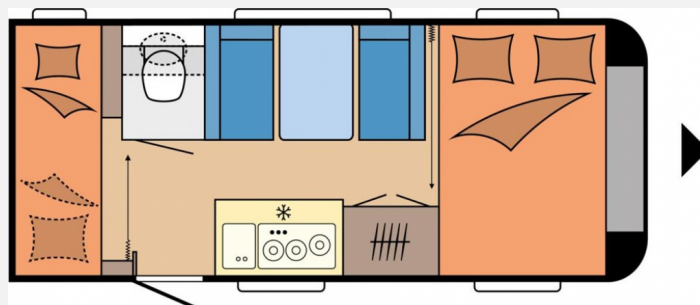

Exposé

Hobby OnTour 470 KMF

24.600,- €

MwSt. ausweisbar

Fahrzeug

Mich finden Sie in Wesseling!

Grundriss