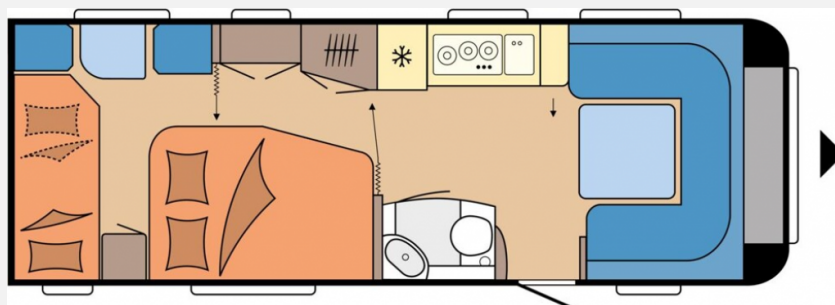

Technische Daten

Modell-/Baujahr	2024
Anzahl Schlafplätze	4
Gesamtlänge	839 cm
Gesamtbreite	250 cm
Höhe	263 cm
Umlaufmaß	1092 cm
Aufbaulänge	722 cm
Masse in fahrber. Zustand	1720 kg
techn. zul. Gesamtmasse	2200 kg
Zuladung	480 kg
Auflastung	2200 kg
Heizung	Truma Combi 6
Kühlschrankvolumen	133.00 l
Gefriervolumen	12.00 l
Wasservorrat	47 l
Abwassertankvolumen	23 l
Polster	Cara
Steckdosen 230V	13
	Etagenbett, Doppel-/franz. Bett

Aufbau

- Dachhaube DOMETIC SEITZ, Midi-Heki 700 x 500 mm, mit Verdunkelungs- und Insektenschutzplissee im Wohnraum
- Dachhaube DOMETIC SEITZ, Mini-Heki 400 x 400 mm, mit Verdunkelungs- und Insektenschutzplissee im Schlafbereich
- Dachhaube DOMETIC SEITZ, Micro-Heki 280 x 280 mm, mit Verdunkelungs- und Insektenschutzplissee im Waschraum
- Winterbelüftung für Sitzgruppe, Stauschränke und Betten, Eingangstür einteilig, extrabreit mit Dreifachverriegelung, Fenster
- Abfalleimer, Staufächern und Insektenschutzplissee im Türrahmen, Ausführung modellabhängig
- Einstiegsgriff, Einstiegstritt, Integrierte Vorzeltleiste
- Regenmarkisenleiste mit Wasserablauf, Bug / Heck, Radkästen, wärmegeämmt
- Radkastenblende mit Gummilippe für Windschürze, LED- Vorzeltleuchte
- Gasflaschenkasten, passend für 2 x 11-kg-Flaschen
- Stauraumklappe MAXI, THETFORD mit Zentralverschluss, 1.000 x 300 mm, abschließbar