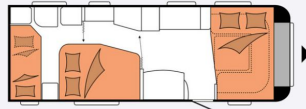

Grundriss Tag/Nacht: Hobby PRESTIGE 650 KFU 2024

Mich finden Sie in Wesseling!

Wir geben Ihrer
FREIZEIT ein Zuhause!

- ✓ Laufend mehr als **600** Freizeitfahrzeuge vor Ort!
- ✓ Hobby Handelspartner seit nunmehr 30 Jahren!
- ✓ Fendt Handelspartner seit nunmehr 25 Jahren!
- ✓ ADAC Vermietpartner seit nunmehr 15 Jahren!
- ✓ Berger Zubehörmärkte seit nunmehr 15 Jahren!
- ✓ Finanzierung bis 150 Monate ohne Anzahlung!
- ✓ Wir bieten faire Preise, tauschen ein, zahlen zu!

Wohnwagen, Wohnmobil, PKW, Boote, Motorräder, etc.

Ihr Vorteil! **50** Jahre Erfahrung!