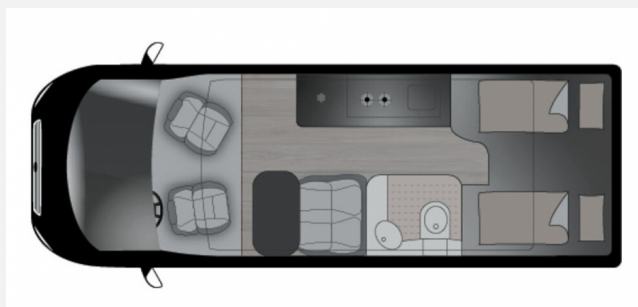

Exposé

Crosscamp Camper Van FULL 640

58.900,- €

MwSt. ausweisbar

Fahrzeug

Grundriss

Technische Daten

Modell-/Baujahr	2023
Leistung	121 KW / 165 PS
Motordetails	2.2 BlueHDi
Getriebe	Schaltgetriebe
Anzahl Schlafplätze	2
Gesamtlänge	639 cm
Gesamtbreite	205 cm
Aufbauart	Campervan
Masse in fahrber. Zustand	3022 kg
techn. zul. Gesamtmasse	3499 kg
Zuladung	477 kg
Sitze mit Gurt	4
Radstand	404 cm
Anhängerlast (gebremst)	2500 kg
Kraftstoff	Diesel
Heizung	Truma Combi 4
Polster	Wohnwelt Canaima
Steckdosen 230V	2
Steckdosen 12V	1
	Einzelbett