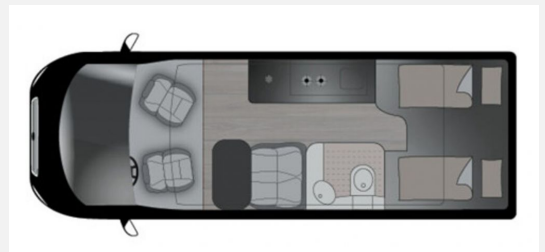

DÜRRWANG-MÖRLEIN

HYMER-CENTER-DORTMUND