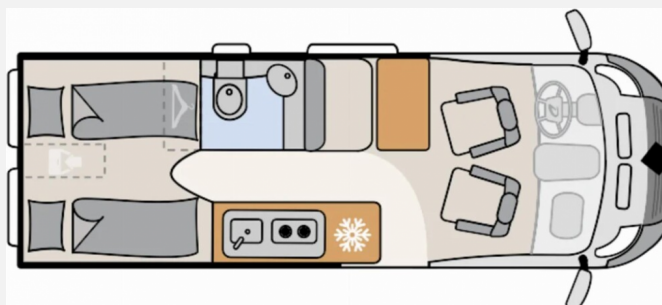

Exposé

Crosscamp Camper Van FULL 640

60.990,- €

MwSt. ausweisbar

Fahrzeug

Grundriss

Technische Daten

Modell-/Baujahr	2023
Leistung	121 KW / 165 PS
Schadstoffklasse/-norm	Euro 6d
Motordetails	2.2 BlueHDi
Getriebe	Schaltgetriebe
Anzahl Schlafplätze	2
Gesamtlänge	639 cm
Gesamtbreite	205 cm
Höhe	265 cm
Aufbauart	Campervan
Masse in fahrber. Zustand	3022 kg
techn. zul. Gesamtmasse	3499 kg
Zuladung	477 kg
Sitze mit Gurt	4
Radstand	404 cm
Anhängerlast (gebremst)	2500 kg
Kraftstoff	Diesel
Heizung	Truma Combi4
Polster	Canaima
Steckdosen 230V	2
Steckdosen 12V	1
	Einzelbett