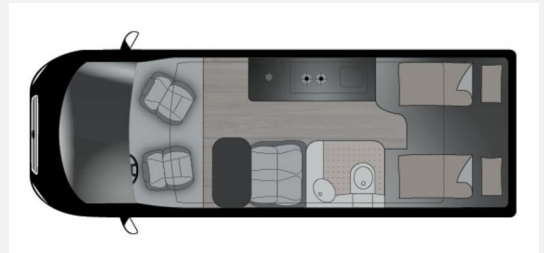

DÜRRWANG-MÖRLEIN

HYMER-CENTER-DORTMUND

DÜRRWANG-MÖRLEIN

Verkäufer

Dürrwang GmbH & co KG
Herr Team Fahrzeugverkauf
Gneisenaualle 15
44329 Dortmund

☎ 0231 9411650

☎ 0231 94116525

✉ info@duerrwang.de