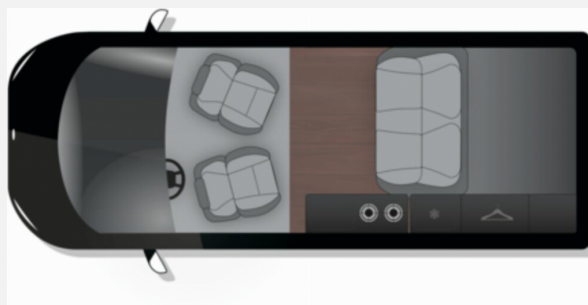

Exposé

Crosscamp Opel Flex

54.900,- €

MwSt. ausweisbar

Fahrzeug

Grundriss

Technische Daten

Modell-/Baujahr	2023
Leistung	130 KW / 177 PS
Schadstoffklasse/-norm	Euro 6d
Basisfahrzeug	Opel Zafira Life
Motordetails	4-Zylinder-OHC
Getriebe	Automatik
Anzahl Schlafplätze	4
Gesamtlänge	495 cm
Gesamtbreite	220 cm
Aufbauart	Campervan
Aufbaulänge	495 cm
Masse in fahrber. Zustand	2472 kg
techn. zul. Gesamtmasse	3100 kg
Zuladung	628 kg
Sitze mit Gurt	5
Anhängerlast (gebremst)	1900 kg
Kraftstoff	Diesel
Heizung	Diesel
Polster	Blue Cran
Steckdosen 230V	2
Steckdosen 12V	4

Beschreibung

- OPEL 2.0L D, 130 kW (177PS) Start/Stop 8 Stufen Automatik, Euro 6d mit Auflastung 3100 kg
- Feststellbremse elektrisch
- Xenon Scheinwerfer mit LED Tagfahrlicht
- Schlüsselloses Schließ- und Startsystem "Keyless Open & Start"
- IntelliGrip (Adaptives Traktionssystem) mit 5 wählbaren Modi
- Anhängerkupplung, abnehmbar
- 16L Kühlbox im Heckschrank
- Standheizung mit Wandbedienpanel
- Schwanenhalsleuchten mit USB Anschluss
- Gasabsperrentil Butangasflaschen
- *Im Internet gemachte Angaben sind unverbindlich und stellen keine zugesicherten Eigenschaften dar. Der Verkäufer haftet nicht für Irrtümer, Eingabefehler und Daten , Übermittlungsfehler. Änderungen und Zwischenverkauf vorbehalten.*