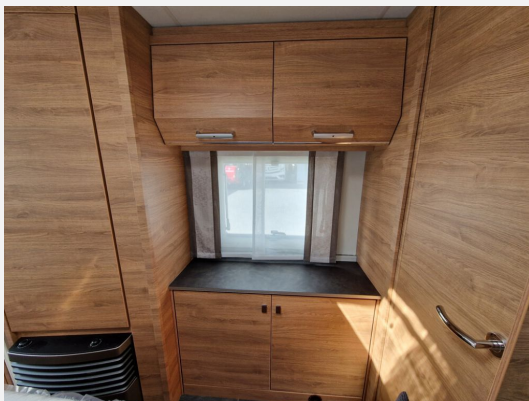

Kein Logo
vorhanden