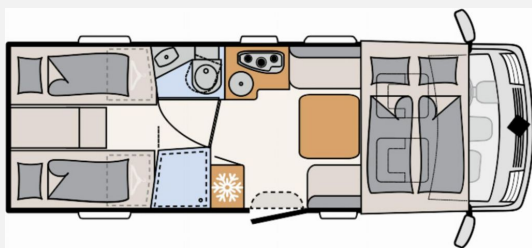

Bilder

Verkäufer

SOMA Caravaning Center Bremen GmbH
Verkaufsteam
Carl-Benz-Str. 13
28237 Bremen

☎ 0421 47877790

FAX 0421-478777911

✉ shopbremen@somacaravaning.de