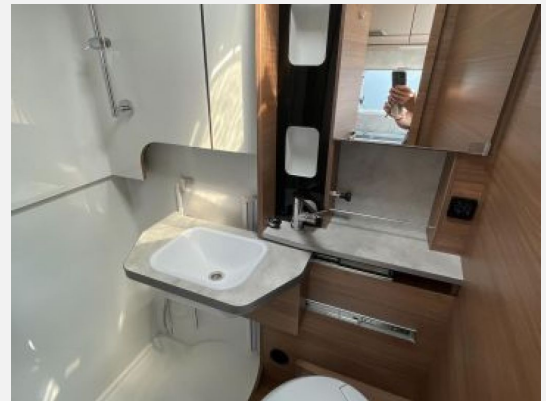

Ausstattung

2. Garagentür, Verdunkelungs- und Fliegenschutzrollos
2. Ambiente-Beleuchtung, Fahrerhaussitze drehbar
   - Dieselheizung, Klimaanlage FH manuell, Umluftanlage
   - 2-Flammkocher, Kühlschrank mit Frostfach
   - Dusche, Cassetten-Toilette, Warmwasser, Frischwassertank
   - Navigationssystem, Rückfahrkamera, TV-Halter, TV
   - KNAUS ServiceBOX

Irrtümer und Änderungen vorbehalten

Bilder