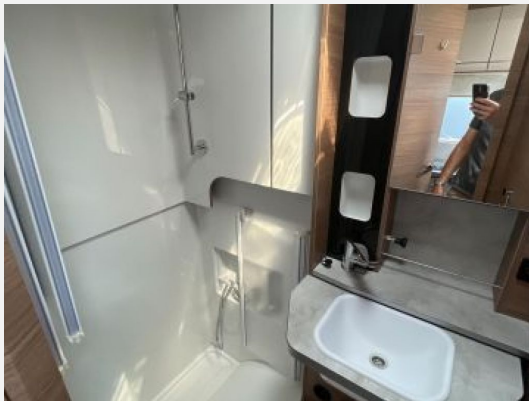

Ausstattung

2. Garagentür, Verdunkelungs- und Fliegenschutzrollos
2. Ambiente-Beleuchtung, Fahrerhaussitze drehbar
   - Dieselheizung, Klimaanlage FH manuell, Umluftanlage
   - 2-Flammkocher, Kühlschrank mit Frostfach
   - Dusche, Cassetten-Toilette, Warmwasser, Frischwassertank
   - Navigationssystem, Rückfahrkamera, TV-Halter, TV
   - KNAUS ServiceBOX

Irrtümer und Änderungen vorbehalten

Bilder