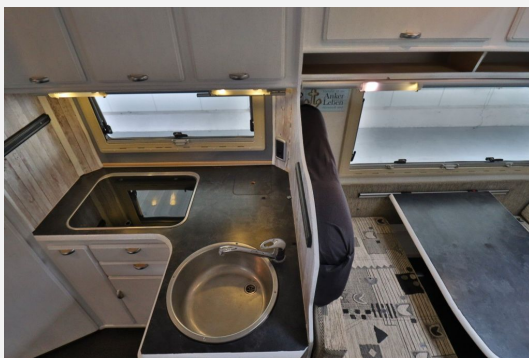

Wir kaufen Ihr Wohnmobil und Wohnwagen!

Einfach anrufen unter **0800 - 186 00 00** (kostenlos) oder direkt unser Formular ausfüllen auf www.ankaufwohnmobile.de