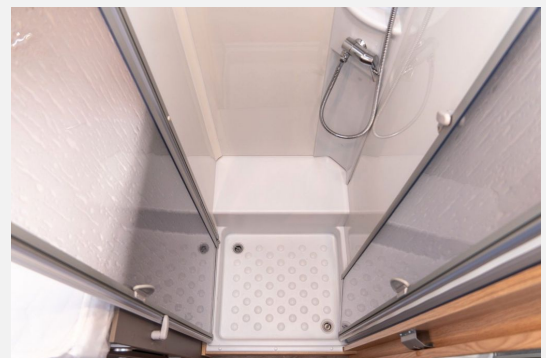

Kein Logo
vorhanden

Verkäufer

RS-Reisemobile GmbH
Herr Theunissen
Kölner Str. 155
45481 Mülheim an der Ruhr

☎ 0208 3066940

✉ verkauf@rs-reisemobile.de