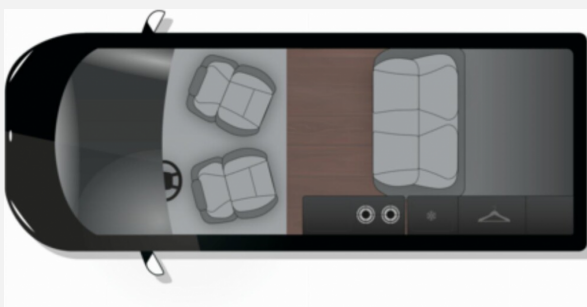

Exposé

Crosscamp Opel Flex

50.200,- €

MwSt. ausweisbar

Fahrzeug

Grundriss

Technische Daten

Modell-/Baujahr	2022
Erstzulassung	05/2024
TÜV	05/2025
Leistung	88 KW / 120 PS
km Stand	25000 km
Basisfahrzeug	Opel Zafira Life
Motordetails	1,5l
Getriebe	Schaltgetriebe
Anzahl Schlafplätze	4
Gesamtlänge	495 cm
Gesamtbreite	220 cm
Höhe	199 cm
Aufbauart	Campervan
Masse in fahrber. Zustand	2327 kg
techn. zul. Gesamtmasse	2830 kg
Zuladung	503 kg
Sitze mit Gurt	5
Anhängerlast (gebremst)	1800 kg
Anhängerlast (ungebremst)	750 kg
Kraftstoff	Diesel
Heizung	Diesel-Standheizung
Wasservorrat	10 l
Abwassertankvolumen	10 l
Polster	Textilpolster Harlekin schwarz
	TÜV neu, ehem. Mietfahrzeug
	Doppel-/franz. Bett

Beschreibung

- OPEL 1.5L D, 88 kW (120PS) Start/Stop 6-Gang Schaltgetriebe, Euro 6d mit Auflastung 2830 kg
- Multifunktionslederlenkrad
- Night Paket (Panorama-View Aufstelldach schwarz, Außenspiegelgehäuse und Seitenschutzleisten in Hochglanzschwarz)
- 16L Kühlbox im Heckschrank
- Anhängerkupplung, abnehmbar
- Gasabsperventil Butangasflaschen
- Quarz Silber Metallic
- Schwanenhalsleuchten mit USB Anschluss
- Standheizung mit Wandbedienpanel
- Steckdose 230V in der zweiten Sitzreihe
- Bei uns nachgerüstet:
- Crosscamp Markise Original