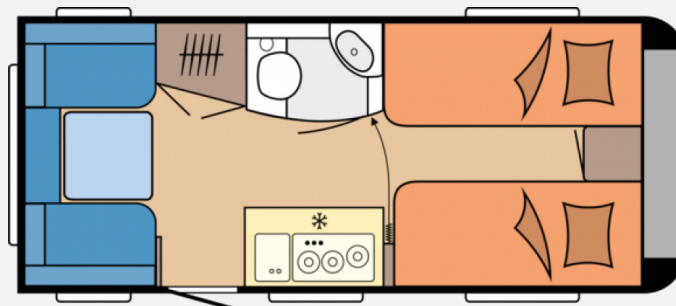

Exposé

Hobby OnTour 460 DL Model 2024 sofort verfügbar

24.990,- €

MwSt. ausweisbar

Fahrzeug

Grundriss