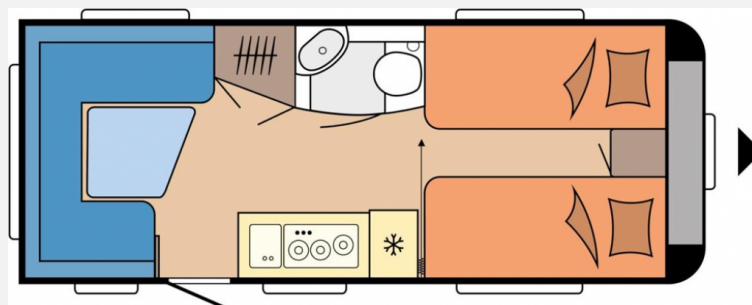

## Hobby Excellent Edition 495 UL

**26.990,- €**

MwSt. ausweisbar

Fahrzeug

Grundriss

Technische Daten

<b>Modell-/Baujahr</b>	2024
<b>Anzahl Schlafplätze</b>	4
<b>Gesamtlänge</b>	714 cm
<b>Gesamtbreite</b>	230 cm
<b>Höhe</b>	264 cm
<b>Umlaufmaß</b>	971 cm
<b>Aufbaulänge</b>	595 cm
<b>Masse in fahrber. Zustand</b>	1321 kg
<b>techn. zul. Gesamtmasse</b>	1800 kg
<b>Zuladung</b>	479 kg
<b>Auflastung</b>	1800 kg
<b>Heizung</b>	Truma S-3004
<b>Polster</b>	Santo
<b>Steckdosen 230V</b>	9
	Einzelbett