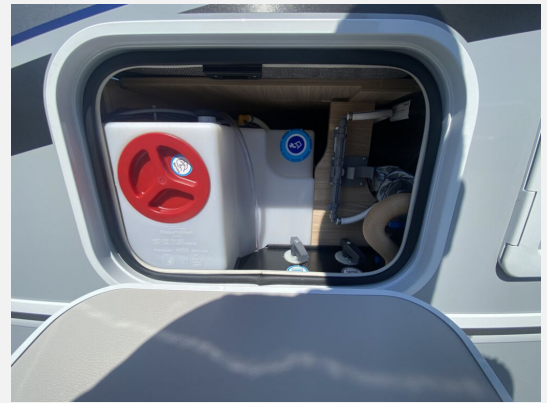

Kein Logo
vorhanden