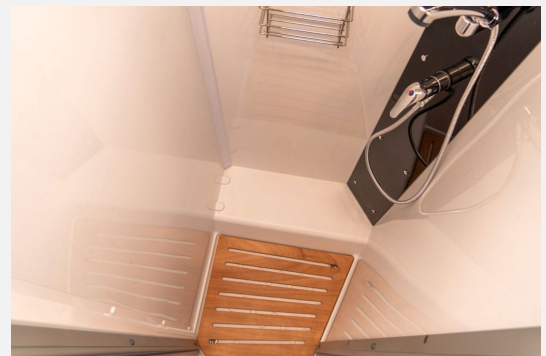

Kein Logo
vorhanden