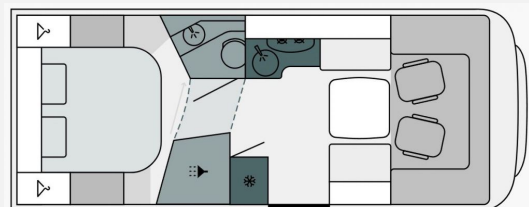

Kein Logo
vorhanden