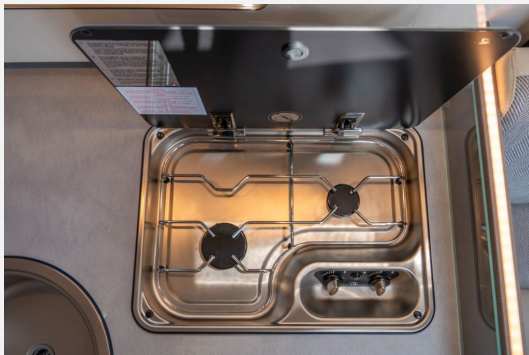

Kein Logo
vorhanden