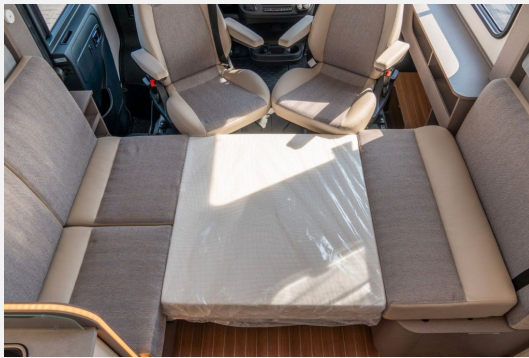

Kein Logo
vorhanden