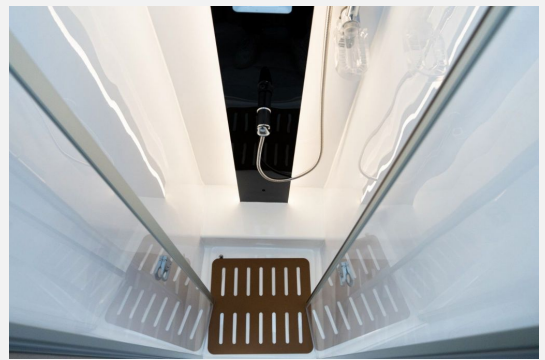

Kein Logo
vorhanden