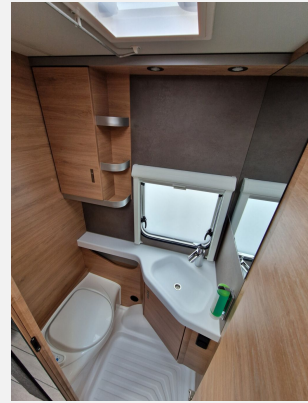

Grundriss

Kein Logo
vorhanden

Technische Daten

Modell-/Baujahr	2024
Anzahl Schlafplätze	4
Gesamtlänge	695 cm
Gesamtbreite	232 cm
Höhe	257 cm
Umlaufmaß	927 cm
Masse in fahrber. Zustand	1220 kg
techn. zul. Gesamtmasse	1700 kg
Zuladung	480 kg
Heizung	Truma VarioHeat
Kühlschrankvolumen	98.00 l
Wasservorrat	45 l
Polster	Active Rock
Steckdosen 230V	7
	Einzelbett

Beschreibung

- Serviceklappe 70 x 30,5 cm, Heck rechts
- Ausstellfenster (Bug)
- Ausstellfenster 52 x 50 cm, mit Insektenschutz und Verdunklung (Toilettenraum)
- Gasanlage 30 mbar
- Gasschlauch Ausführung D/AT/ES/FI/BE/IT/NL/DK
- Gasregler Ausführung D/AT/ES/FI/BE/IT/NL/DK
- 3-Flammen-Kocher mit elektrischer Zündung, Glasabdeckung und Spülbecken in Edelstahl
- Heizung TRUMA VarioHeat
- Gaskasten mit Außenklappe
- TRUMA DuoControl CS (inkl. Gasfilter)
- Aufklappbare Arbeitsplattenverlängerung an der Küche
- Polster: ACTIVE ROCK
- Ausstellungsfahrzeug! Trotz aller Mühe und Sorgfalt, sind Fehler in dieser spezifischen Fahrzeugbeschreibung nicht ausgeschlossen. Die Beschreibung dient lediglich der allgemeinen Identifizierung des Wagens und stellt keinen Vertragsbestandteil im rechtlichen Sinne dar. Ausschlaggebend sind einzig und allein die Vereinbarungen im Kaufvertrag. Den genauen Ausstattungsumfang erhalten Sie von Ihrem Verkaufsberater vor Ort.

Ausstattung

- Antischlingerkupplung
- GFK-Dach
- 3-Flammkocher
- WC, Bettverbreiterung

Bilder

Kein Logo
vorhanden

Kein Logo
vorhanden

Kein Logo
vorhanden

Kein Logo
vorhanden

Kein Logo
vorhanden