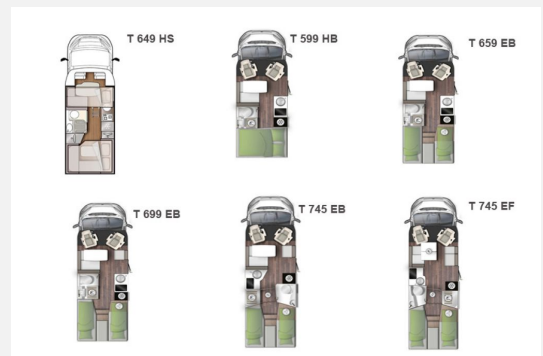

- Airbag Beifahrer, Airbag Fahrer, Ausstellfenster rundrum, Außenspiegel elektrisch, Elektr. Fensterheber, Rußpartikelfilter, Servolenkung
2. Garagentür, Ausstellfenster, Boden, Dach, Wandstärke 54/31 /31 mm, Boden, Dach, Wände aus GFK, Fahrradträger für 4 Räder, Fenster mit Verdunklungsrollo u. Mückengitter, Glattblech, Heckgarage, Markise
- Ambiente-Beleuchtung, Einzelbetten, Fahrerhaussitze drehbar, Festbett, Lattenrost
- Heizung Truma Combi 4, Klimaanlage FH manuell, Touch Screen Bedienpanel
- Abfalleimer, AES-Kühlschrank, 2-Flammkocher mit Abdeckung, Große Schublade im Küchenblock, Kühlschrank mit Frostfach
- Cassetten-Toilette, Dusche, Warmwasser, Abwassertank, Frischwassertank, Frischwassertankanzeige, Toilettenraum mit integrierter Dusche
- Gasflaschenkasten für: 2x11 kg Fl.
- TV, TV-Halter schwenkbar, SAT-Anlage automatisch, Radio
- USB-Steckdose im Sitzbereich, Nichtraucherfahrzeug

Irrtümer und Änderungen vorbehalten

Bilder