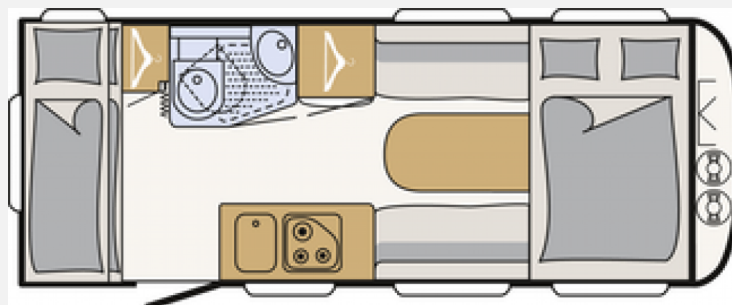

## Dethleffs c' joy 480 QLK

**21.500,- €**

Differenzbesteuerung gemäß §25a

Fahrzeug

Grundriss

**Technische Daten**

<b>Modell-/Baujahr</b>	2022
<b>Erstzulassung</b>	02.08.2022
<b>Anzahl der Achsen</b>	1
<b>Anzahl Schlafplätze</b>	6
<b>Gesamtlänge</b>	716 cm
<b>Gesamtbreite</b>	212 cm
<b>Höhe</b>	261 cm
<b>Innenhöhe</b>	198 cm
<b>techn. zul. Gesamtmasse</b>	1500 kg
<b>Liegeflächen</b>	Bug (190 x 150) Mitte (190 x 120) Etagenbett (60 x 190) Etagenbett (70 x 190)
<b>Heizung</b>	Truma S 3004
<b>Kühlschrankvolumen</b>	86 l
<b>Wasservorrat</b>	12 l
	TÜV neu
	Mittelsitzgruppe
	Etagenbett, Doppelbett quer