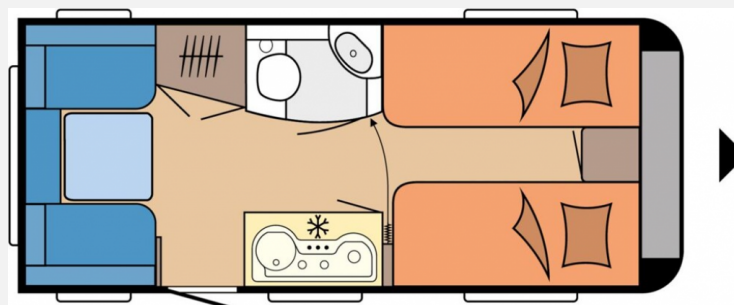

## Hobby OnTour 460 DL

**24.450,- €**

MwSt. ausweisbar

Fahrzeug

Grundriss

Technische Daten

<b>Modell-/Baujahr</b>	2024
<b>Anzahl Schlafplätze</b>	3
<b>Gesamtlänge</b>	662 cm
<b>Gesamtbreite</b>	220 cm
<b>Höhe</b>	263 cm
<b>Umlaufmaß</b>	918 cm
<b>Aufbaulänge</b>	543 cm
<b>Masse in fahrber. Zustand</b>	1174 kg
<b>techn. zul. Gesamtmasse</b>	1500 kg
<b>Zuladung</b>	326 kg
<b>Auflastung</b>	1500 kg
<b>Polster</b>	Lago
<b>Steckdosen 230V</b>	7
	Einzelbett