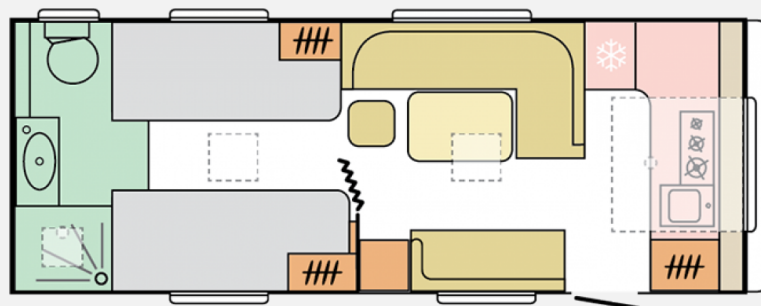

Grundriss

Technische Daten

Modell-/Baujahr	2024, 04/2024
Anzahl der Achsen	1
Gesamtlänge	600 cm
Gesamtbreite	220 cm
Höhe	255 cm
techn. zul. Gesamtmasse	1300 kg
Infrastruktur	Küche WC
Liegeflächen	alternativ (je nach Modell)
Farbe	weiß
	Seitensitzgruppe, Rundsitzgruppe
	Doppel-/franz. Bett, Einzelbett, Etagenbett, Doppelbett quer