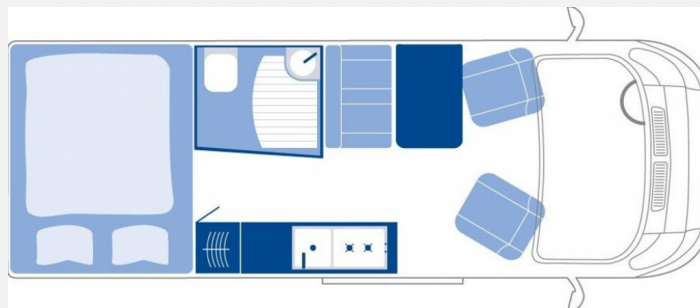

### Technische Daten

<b>Modell-/Baujahr</b>	2015
<b>Erstzulassung</b>	03/2015
<b>Leistung</b>	109 KW / 148 PS
<b>km Stand</b>	69215 km
<b>Basisfahrzeug</b>	Fiat Ducato
<b>Motordetails</b>	2,3 l Multijet
<b>Getriebe</b>	Schaltgetriebe
<b>Anzahl Schlafplätze</b>	2
<b>Gesamtlänge</b>	636 cm
<b>Gesamtbreite</b>	205 cm
<b>Aufbauart</b>	Campervan
<b>techn. zul. Gesamtmasse</b>	3850 kg
<b>Sitze mit Gurt</b>	4
<b>Kraftstoff</b>	Diesel
<b>Heizung</b>	Truma Combi 6D
<b>Wasservorrat</b>	100 l
<b>Abwassertankvolumen</b>	90 l
<b>Polster</b>	Natura / Rot
	TÜV neu
	Doppel-/franz. Bett

### Beschreibung

- Fiat Ducato 2,3 MultiJet 150 PS
- Zusatzluftfederung Hinterachse
- Wegfahrsperrung / Schaltsperre
- Lackierung Aluminium Grau Met.
- Anhängerkupplung
- Fahrradträger
- Motorradbühne
- Wechselrichter 350 Watt
- Sog Toilettenlüftung
- Solaranlage 100 Watt
- Gasaussenteckdose
- Duo Control mit Crashsensor, EisEx + Fernanzeige
- Armaturentafel mit alufarbenen Applikationen
- Nebelscheinwerfer
- Navigation Radio DAB+ mit Rückfahrkamera
- 150 Ah Wohnraumbatterie
- Midi Heki
- Aussendusche
- Teppich
- Markise mit Beleuchtung
- Dieselheizung
- \*Im Internet gemachte Angaben sind unverbindlich und stellen keine zugesicherten Eigenschaften dar. Der Verkäufer haftet nicht für Irrtümer, Eingabefehler und Daten , Übermittlungsfehler. Änderungen und Zwischenverkauf vorbehalten.\*