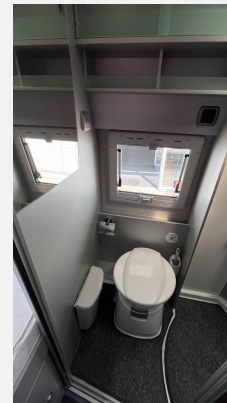

DÜRRWANG-MÖRLEIN

HYMER-CENTER-DORTMUND

DÜRRWANG-MÖRLEIN

Verkäufer

Dürrwang GmbH & co KG
Herr Team Fahrzeugverkauf
Gneisenaualle 15
44329 Dortmund

☎ 0231 9411650

FAX 0231 94116525

✉ info@duerrwang.de