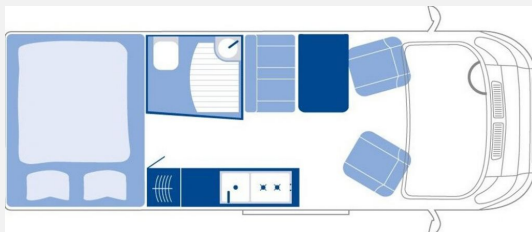

DÜRRWANG-MÖRLEIN

HYMER-CENTER-DORTMUND

DÜRRWANG-MÖRLEIN

Verkäufer

Dürrwang GmbH & co KG
Herr Team Fahrzeugverkauf
Gneisenaualle 15
44329 Dortmund

☎ 0231 9411650

FAX 0231 94116525

✉ info@duerrwang.de