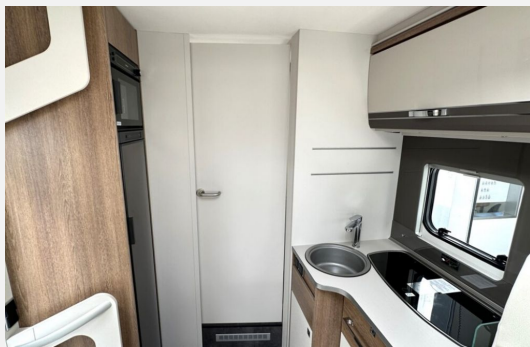

Verkäufer

SOMA Caravaning Center Bremen GmbH
Verkaufsteam
Carl-Benz-Str. 13
28237 Bremen

☎ 0421 47877790

☎ FAX 0421-478777911

✉ shopbremen@somacaravaning.de