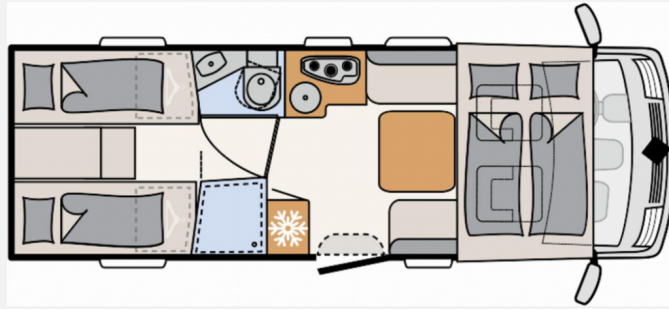

Exposé

Dethleffs Trend I 7057 EBL

99.800,- €

MwSt. ausweisbar

Grundriss

Technische Daten

Modell-/Baujahr	2023
Erstzulassung	05/2024
Leistung	132 KW / 180 PS
km Stand	14700 km
Schadstoffklasse/-norm	Euro 6d-Temp
Basisfahrzeug	Fiat Ducato
Motordetails	2,2 Liter Euro 6d-final
Getriebe	Schaltgetriebe
Anzahl Schlafplätze	4
Gesamtlänge	740 cm
Gesamtbreite	233 cm
Höhe	294 cm
Aufbauart	Integriert
Masse in fahrber. Zustand	3235 kg
techn. zul. Gesamtmasse	3499 kg
Zuladung	264 kg
Sitze mit Gurt	4
Anhängerlast (gebremst)	2000 kg
Kraftstoff	Diesel
Heizung	ALDE Warmwasserheizung
Polster	La Rocca
	TÜV neu
	Einzelbett, Alkoven/Hubbett