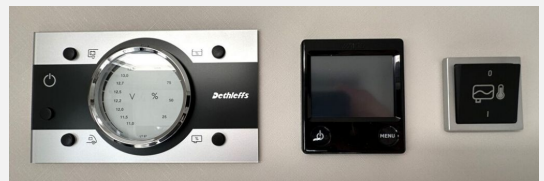

Verkäufer

SOMA Caravaning Center Bremen GmbH
Verkaufsteam
Carl-Benz-Str. 13
28237 Bremen

☎ 0421 47877790

☎ FAX 0421-478777911

✉ shopbremen@somacaravaning.de