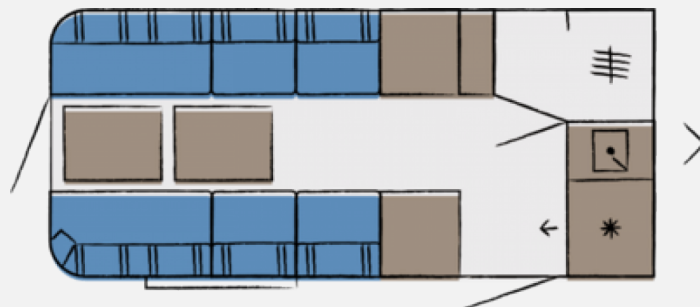

Exposé

Hobby Beachy 450

16.900,- €

MwSt. ausweisbar

Fahrzeug

Grundriss

Technische Daten

Modell-/Baujahr	2024
Anzahl der Achsen	1
Anzahl Schlafplätze	4
Gesamtlänge	599 cm
Gesamtbreite	217 cm
Höhe	265 cm
Innenhöhe	205 cm
Aufbaulänge	462 cm
Masse in fahrber. Zustand	812 kg
techn. zul. Gesamtmasse	1200 kg
Zuladung	388 kg
Liegeflächen	Bug (240 x 200)
Kühlschrankvolumen	38 l
Wasservorrat	13 l
Abwassertankvolumen	13 l
	Doppelbett längs

Beschreibung

Der Hobby Beachy IC-Line Inter Caravaning 450 Modell 2024 die junge Caravan Generation mit einer großen Sitzgruppe die man als Bett umbauen kann.

Auch 2024 ist die Sicherheit beim Beachy so wie man es bei Hobby gewohnt ist. Dazu gehört die Antischlingerkupplung KNOTT sowie das Auflaufsystem KNOTT ANS mit automatischer Bremsnachstellung, Fenster ausstellbar, doppelt verglast und mit Verdunklungs- und Insektenschutzrollos für alle Fenster, indirekte Beleuchtung im Wohnbereich, Küche und Kleiderschrank uvm.

Als Sonderausstattung hat der Wagen:

1200 Kg Achse

inkl. Fracht und Brief

Irrtümer und Änderungen vorbehalten

Ausstattung

- Tempo 100 Zulassung, Antischlingerkupplung KNOTT, Bremsauflaufsystem Knott mit automatischer Bremsnachstellung, Ein-Schlüssel-Schließsystem
- Ausstellfenster, GFK - Unterboden, Verdunklungs- und Fliegenschutzrollos
- Kleiderschrankbeleuchtung, Umbaubett, Begehbarer Kleiderschrank
- Kühlbox 38 liter, Schublade für Kühlbox
- Frischwassertank