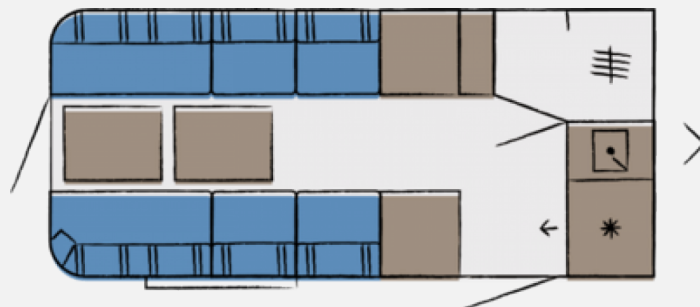

Exposé

Hobby Beachy 450

16.900,- €

MwSt. ausweisbar

Fahrzeug

Grundriss

Technische Daten

Modell-/Baujahr	2024
Anzahl der Achsen	1
Anzahl Schlafplätze	4
Gesamtlänge	598 cm
Gesamtbreite	216 cm
Höhe	265 cm
Innenhöhe	205 cm
Aufbaulänge	461 cm
Masse in fahrber. Zustand	812 kg
techn. zul. Gesamtmasse	1200 kg
Zuladung	388 kg
Liegeflächen	Heck (240 x 200)
Kühlschrankvolumen	38 l
Wasservorrat	13 l
Abwassertankvolumen	13 l
	Doppelbett längs

Beschreibung

Hobby Beachy 450 Modell 2024 die junge Caravan Generation mit einer großen Sitzgruppe die man als Bett umbauen kann.

Auch 2024 ist die Sicherheit beim Beachy so wie man es bei Hobby gewohnt ist. Dazu gehört die Antischlingerkupplung KNOTT sowie das Auflaufsystem KNOTT ANS mit automatischer Bremsnachstellung, Fenster ausstellbar, doppelt verglast und mit Verdunkelungs- und Insektenschutzrollos für alle Fenster, indirekte Beleuchtung im Wohnbereich, Küche und Kleiderschrank uvm.

Als Sonderausstattung hat der Wagen:

1200 Kg Achse

inkl. Fracht und Brief

Irrtümer und Änderungen vorbehalten

Ausstattung

- Tempo 100 Zulassung, Stabilstützen, Antischlingerkupplung KNOTT, Bremsauflaufsystem Knott mit automatischer Bremsnachstellung, Ein-Schlüssel-Schließsystem
- Glattblech, GFK - Unterboden, Verdunkelungs- und Fliegenschutzrollos
- LED-Beleuchtung, Kleiderschrankbeleuchtung, Umbaubett, Begehbarer Kleiderschrank
- Kühlbox 38 liter, Schublade für Kühlbox
- Frischwassertank