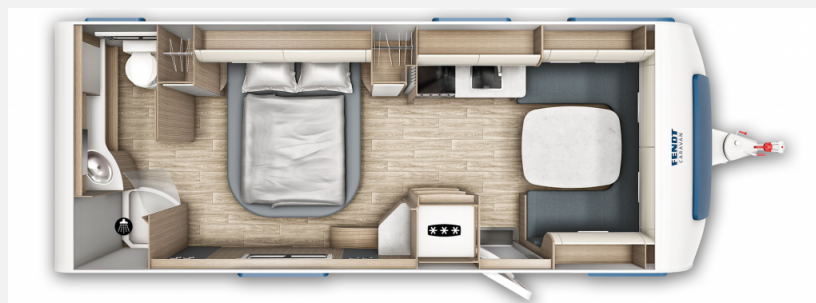

Exposé

Fendt Tendenza 650 SFD

38.600,- €

MwSt. ausweisbar

Fahrzeug

Grundriss

Technische Daten

Modell-/Baujahr	2024
Anzahl der Achsen	2
Anzahl Schlafplätze	4
Gesamtlänge	855 cm
Gesamtbreite	250 cm
Höhe	265 cm
Innenhöhe	198 cm
Umlaufmaß	1126 cm
Aufbaulänge	741 cm
Masse in fahrber. Zustand	1741 kg
techn. zul. Gesamtmasse	2500 kg
Zuladung	759 kg
Liegeflächen	Bug (162 / 151 x 230) Mitte (190 x 150)
Heizung	Truma Combi 6
Kühlschrankvolumen	177 l
Wasservorrat	45 l
Abwassertankvolumen	24 l
Polster	Valencia
	Rundsitzgruppe
	Doppelbett quer

Beschreibung

Fendt Tendenza 650 SFD Modell 2024 mit einem Queensbett, einer schönen Küchenzeile mit Backofen plus Grillfunktion, einer gemütlichen Rundsitzgruppe und einem Heckbad, Polster Valencia

Natürlich hat auch diese Baureihe wieder die umfangreiche Grundausstattung wie Antischlingerkupplung, Auflaufbremssystem mit automatischer Bremsnachstellung, Ein-Schlüssel-Schließsystem, Ausstellfenster doppelt verglast und getönt, Beleuchtung LED, Lattenroste mit vollflexiblen und dauerelastischen Gelenkbrücken sowie Härteeinstellung, Komfortschaummatratze, PVC-Bodenbelag, Teppichboden gekettelt, Staukästen mit Soft-Close-Scharnieren, TV-Kabelverlegung, Slim-Tower-Kompressor-Kühlschrank, Fliegenschutztür, Alufelgen uvm.,