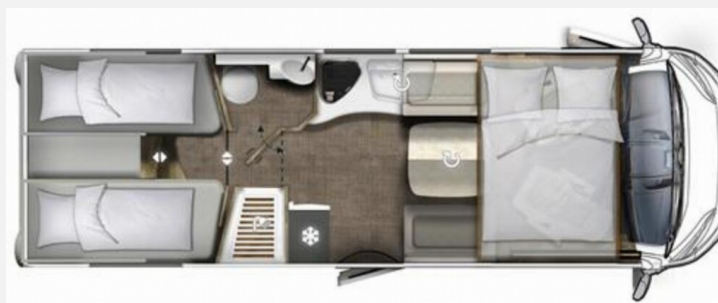

Exposé

Eura Mobil Integra Line IL 720 EF

128.995,- €

MwSt. ausweisbar

Fahrzeug

Grundriss

Technische Daten

Modell-/Baujahr	2024
Leistung	132 KW / 180 PS
Basisfahrzeug	Fiat Ducato
Motordetails	2,2 ltr.
Getriebe	Automatik
Anzahl Schlafplätze	4
Gesamtlänge	741 cm
Gesamtbreite	233 cm
Höhe	288 cm
Aufbauart	Integriert
Masse in fahrber. Zustand	3362 kg
techn. zul. Gesamtmasse	4400 kg
Zuladung	1038 kg
Sitze mit Gurt	4
Radstand	4035 cm
Anhängerlast (gebremst)	2000 kg
Kraftstoff	Diesel
Heizung	Alde Warmwasserheizung
Wasservorrat	138 l
Abwassertankvolumen	100 l
	Einzelbett, Alkoven/Hubbett

Beschreibung

- Mondial Paket Integra Line (Moniceiver (Xzent), Rückfahrkamera (einfach), Lenkradbedienelemente, elektrische Parkbremse, Dachhaube Heki, Aufbauhäure mit 2-Punktverriegelung + Zentralverriegelung, Elektrischer Dachlüfter, Mückengittertür, Vorverkabelung für Solaranlage, Komfortsitze)
- Mondial Plus Paket Integra Line (Navigationssystem (Entfall Moniceiver), Doppelaugen-Rückfahrkamera, Kraftstofftankerweiterung 90 ltr., Automatikgetriebe, 16 Alu-Felgen, Fahrerhausteppich, Motorisierung 180 PS, Heavy Duty, Fahrgestell - Maxi statt 3,5t / 4,4t (Aufpreis) nur in Verbindung mit Motor 160PS oder 180PS, Klimautomatik, Lederlenkrad und Schaltknäuf in Leder, Induktive Ladestation, Multifunktionssteckdose (außen), Außendusche (kalt/warm), Gas-Außensteckdose auf Beifahrerseite, Wärmetauscher, Scheibenwischeranlage mit Winterparkposition, Wärmeisolierende Doppelverglasung in den Seitenscheiben, elektr. Frontplisse für Windschutzscheibe, Lithium-Batterie)
- Automatikgetriebe Fiat

Irrtümer und Änderungen vorbehalten

Ausstattung

- Lederlenkrad, Servolenkung, Tempomat, Zentralverriegelung, Rußpartikelfilter
- Doppelboden, GFK-Dach, Heckgarage
- 3-Flammkocher
- Außendusche
- Android Auto, Apple CarPlay, Navigationssystem, Rückfahrkamera
- Isofix, Radio, Radio DAB, Lithium-Batterie, Seperate Dusche, WC, Gas-Anschluss