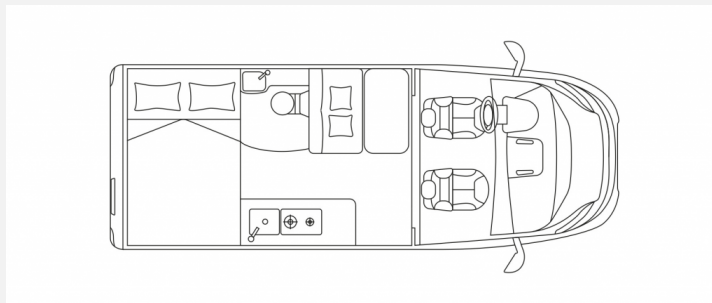

Exposé

Laika Kosmo 5.4 Solar/AHK/1.Hand/SOG

57.980,- €

Differenzbesteuerung gemäß §25a

Fahrzeug

Grundriss

Technische Daten

Erstzulassung	03/2021
Leistung	103 KW / 140 PS
km Stand	49400 km
Basisfahrzeug	FIAT Ducato
Getriebe	Schaltgetriebe
Antriebsart	Frontantrieb
Anzahl Schlafplätze	2
Gesamtlänge	541 cm
Gesamtbreite	205 cm
Höhe	265 cm
Innenhöhe	190 cm
Aufbauart	Campervan
techn. zul. Gesamtmasse	3500 kg
Infrastruktur	Küche WC
Liegeflächen	Heck (195x133/130)
Sitze mit Gurt	4
Anhängerlast (gebremst)	2500 kg
Anhängerlast (ungebremst)	750 kg
Kraftstoff	Diesel
Heizung	Dieselheizung
Kühlschrankvolumen	90 l
Wasservorrat	100 l
Abwassertankvolumen	90 l
Farbe	silber
	Seitensitzgruppe
	Doppelbett quer

Beschreibung

Interne Nummer bei Rückfragen: LZ 422

Das Fahrzeug verfügt über folgende Ausstattung

- Fiat Ducato 140 PS Schaltung
- Klimaanlage Fahrerhaus manuell
- Fahrer/Beifahrerairbag
- elektrischer Fensterheber Fahrerseite
- elektrische Spiegelverstellung
- **Tempomat**
- **Traction+**
- drehbare Pilotensitze
- Tablet Halter Fahrerhaus
- Getränkehalter Fahrerhaus
- Multifunktionslenkrad
- **Radio/Moniceiver/Bluetooth mit Rückfahrkamera**
- Remis Fahrerhaus
- Alufelgen mit Allwetterreifen
- LED-Tagfahrlicht
- Lederlenkrad und Schaltknäuf
- Anhängerkupplung
- elektrische Trittstufe
- Markise
- Vorzeltleuchte dimmbar
- SOG-Toilettenentlüftung
- Solaranlage
- 2te Aufbauatterie
- Dieselheizung mit CP-Plus Bedienteil
- LED-Beleuchtung
- USB Steckdosen
- Kompressorkühlschrank mit Frostfach beidseitig zum öffnen
- 2-Flammen Gaskocher mit elektrischer Zündung
- **Rahmenfenster mit Rollo und Fliegengitter**
- Midi Heki
- 2 Klarglasdachhauben
- Fliegengittertür
- Bad mit Fenster
- Holzrost Dusche
- 1. Hand
- u.v.m