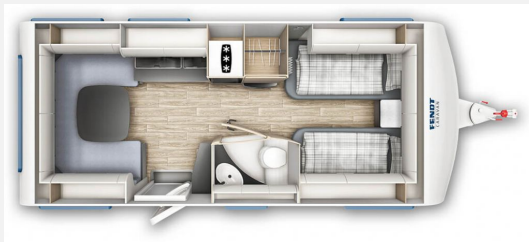

Beschreibung

- Gewichtserhöhung 2.000 kg AAA (Fahrwerk, Bereifung, Alufelgen)
- Fliegenschutztüre
- Safety-Paket
- Stabilformstützen verzinkt mit BigFoot (AL-KO)
- Außenstauklappe 749x297 (Heck rechts)
- Einzelbettauszug mit Liegepolster
- Universal-Vorzeltsteckdose (230V/12V/TV)
- TV-Halter Sky mit Gelenkarm
- Seit über 60 Jahren ist Ullrich Caravaning Ihr führender Händler hochwertiger Fahrzeuge und steht für Qualität, Zuverlässigkeit und Service. Mit einem Team aus rund 40 Mitarbeitenden und einem Verständnis von Qualität und Service aus einer Hand, ist Ullrich Caravaning mit Standort in Bad Salzuflen, nahe Bielefeld, Ihr perfekter Partner, um sich Ihren Traum vom mobilen Reisen zu erfüllen. Auch wenn uns sicherlich manchmal nicht alles perfekt gelingt, so spricht unsere 5-Sterne-Bewertung bei mobile.de für sich: wir bieten Ihnen den besten Service und sind sehr stolz auf die durchweg positiven Rückmeldungen unserer Käufer! Entdecken Sie jetzt unsere umfangreiche Auswahl an Fahrzeugen und finden Sie Ihren ganz persönlichen Reisebegleiter, der Ihnen ein Gefühl von Freiheit und Unabhängigkeit schenkt.

Ausstattung

- Antischlingerkupplung
- WC, Bettverbreiterung

Bilder

Verkäufer

Reinhard Ullrich GmbH&Co. KG
Herr Guido Ullrich
Heerser Weg 45
32108 Bad Salzuflen

☎ +49 (0)52 22 - 92 55 - 0

☎ +49 (0)52 22 - 92 55 - 44

✉ verkauf@ullrich-caravaning.de