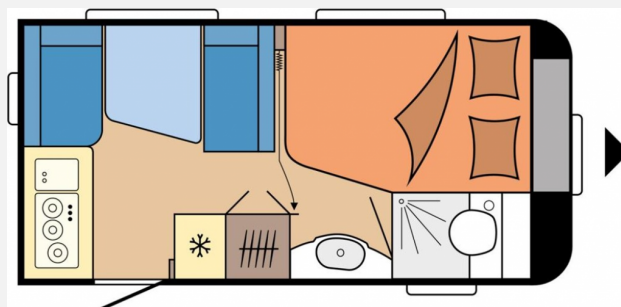

Exposé

Hobby De Luxe 400 SFe

22.770,- €

MwSt. ausweisbar

Fahrzeug

Grundriss

Technische Daten

Modell-/Baujahr	2024
Anzahl Schlafplätze	3
Gesamtlänge	598 cm
Gesamtbreite	230 cm
Höhe	263 cm
Umlaufmaß	859 cm
Aufbaulänge	480 cm
Masse in fahrber. Zustand	1127 kg
techn. zul. Gesamtmasse	1500 kg
Zuladung	373 kg
Auflastung	1500 kg
Heizung	Truma
Wasservorrat	25 l
Polster	Serie
Steckdosen 230V	6
	Doppel-/franz. Bett