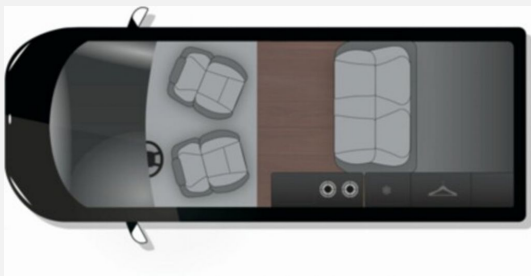

DÜRRWANG-MÖRLEIN

HYMER-CENTER-DORTMUND

DÜRRWANG-MÖRLEIN

Verkäufer

Dürrwang GmbH & co KG
Herr Team Fahrzeugverkauf
Gneisenaualle 15
44329 Dortmund

☎ 0231 9411650

FAX 0231 94116525

✉ info@duerrwang.de