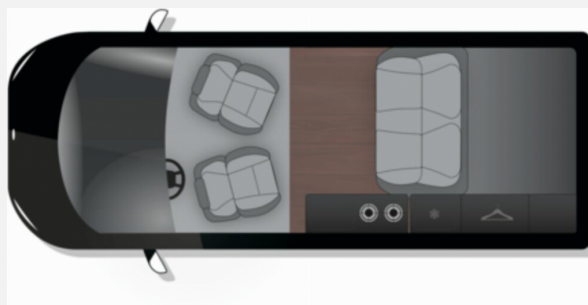

Exposé

Crosscamp Camper Van FLEX 541

53.900,- €

MwSt. ausweisbar

Fahrzeug

Grundriss

Technische Daten

Modell-/Baujahr	2023
Leistung	121 KW / 165 PS
Schadstoffklasse/-norm	Euro 6d-Temp
Motordetails	2.2 BlueHDi
Getriebe	Schaltgetriebe
Anzahl Schlafplätze	4
Gesamtlänge	541 cm
Gesamtbreite	205 cm
Höhe	265 cm
Aufbauart	Campervan
Masse in fahrber. Zustand	2828 kg
techn. zul. Gesamtmasse	3499 kg
Zuladung	671 kg
Sitze mit Gurt	2
Radstand	345 cm
Anhängerlast (gebremst)	2500 kg
Kraftstoff	Diesel
Heizung	Combi
Steckdosen 230V	2

Beschreibung

- Opel Movano BlueHDi (2,2 l / 165 PS / 121 kW) - 3.499 kg zul. Gesamtgewicht
- Graphit Grey Metallic
- Toterwinkelassistent mit Zubehör
- Anhängerkupplung abnehmbar
- Sicherheitspaket: Notbremsassistent mit Spurhalteassistent, Regen- und Dämmerungssensor Verkehrszeichenerkennung Ablendautomatik
- Lenkradbedienung für Radio
- M+S Reifen
- Nebelscheinwerfer
- Fahrerhaus Klimaautomatik
- Traction +
- Aufstelldach schwarz, vorne komplett zu öffnen inkl. elektrischem Schließassistenten, Fliegengitter, Schwanhalsleuchte und USB-Steckdose, mit hochwertiger Matratze
- Zweite Aufbauatterie 95 Ah