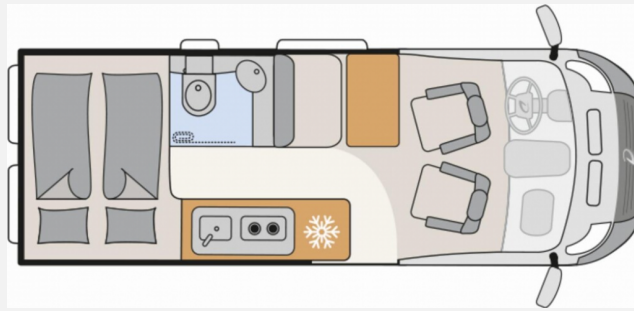

Exposé

Dethleffs Globetrail Classic 600 DK Fiat

61.990,- €

MwSt. ausweisbar

Fahrzeug

Grundriss

Technische Daten

Modell-/Baujahr	2024
Leistung	103 KW / 140 PS
Schadstoffklasse/-norm	Euro 6d
Basisfahrzeug	Fiat Ducato
Motordetails	Multijet 3
Getriebe	Schaltgetriebe
Anzahl Schlafplätze	2
Gesamtlänge	599 cm
Gesamtbreite	205 cm
Höhe	265 cm
Aufbauart	Campervan
Masse in fahrber. Zustand	2850 kg
techn. zul. Gesamtmasse	3499 kg
Zuladung	649 kg
Sitze mit Gurt	4
Radstand	404 cm
Anhängerlast (gebremst)	2500 kg
Anhängerlast (ungebremst)	750 kg
Kraftstoff	Diesel
Heizung	Warmluft 4 kW
Kühlschrankvolumen	84.00 l
Gefriervolumen	6.00 l
Wasservorrat	100 l
Abwassertankvolumen	90 l
Polster	Hygge
	Doppel-/franz. Bett