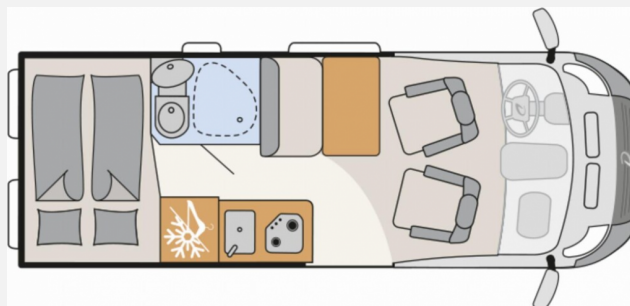

Dethleffs

THORWESTEN  
Reisemobile aus besten Händen.

Grundriss

Technische Daten

<b>Modell-/Baujahr</b>	2024
<b>Leistung</b>	103 KW / 140 PS
<b>Schadstoffklasse/-norm</b>	Euro 6d
<b>Basisfahrzeug</b>	Fiat Ducato
<b>Motordetails</b>	Multijet 3
<b>Getriebe</b>	Schaltgetriebe
<b>Anzahl Schlafplätze</b>	2
<b>Gesamtlänge</b>	599 cm
<b>Gesamtbreite</b>	205 cm
<b>Höhe</b>	265 cm
<b>Aufbauart</b>	Campervan
<b>Masse in fahrber. Zustand</b>	2823 kg
<b>techn. zul. Gesamtmasse</b>	3499 kg
<b>Zuladung</b>	676 kg
<b>Sitze mit Gurt</b>	4
<b>Radstand</b>	404 cm
<b>Anhängerlast (gebremst)</b>	2500 kg
<b>Anhängerlast (ungebremst)</b>	750 kg
<b>Kraftstoff</b>	Diesel
<b>Polster</b>	Wohnwelt Hygge
	Doppel-/franz. Bett