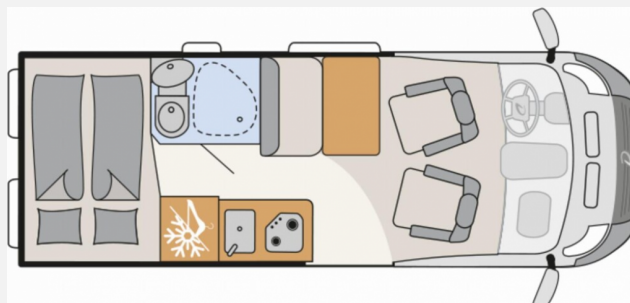

Exposé

Dethleffs Globetrail Classic 600 DF Citroen

55.900,- €

MwSt. ausweisbar

Fahrzeug

Grundriss

Technische Daten

Modell-/Baujahr	2024
Leistung	121 KW / 165 PS
Schadstoffklasse/-norm	Euro 6d
Basisfahrzeug	Citroen Jumper
Motordetails	2.2 BlueHDi
Getriebe	Schaltgetriebe
Anzahl Schlafplätze	2
Gesamtlänge	599 cm
Gesamtbreite	205 cm
Höhe	265 cm
Aufbauart	Campervan
Masse in fahrber. Zustand	2834 kg
techn. zul. Gesamtmasse	3499 kg
Zuladung	665 kg
Sitze mit Gurt	4
Radstand	404 cm
Kraftstoff	Diesel
Polster	Hygge
	Doppel-/franz. Bett

– Zusätzliche Doppel-USB-Steckdose im Bug links

– 230-V-Steckdose im Oberschrank Bug links (Sitzgruppe)

– 12-V-Steckdose im Heckbereich links unten

– Gästebett quer im Wohnbereich

– Automatische Gasflaschenumschaltung inkl. Crash Sensor, EisEx und Gasfilter