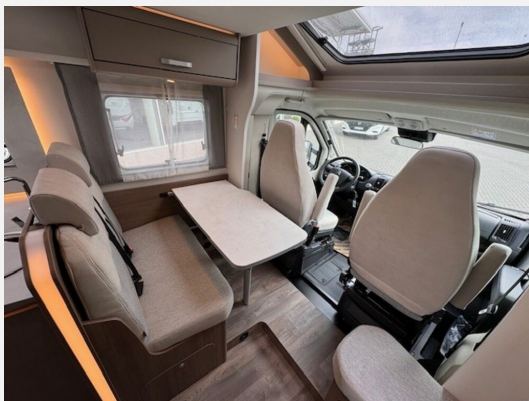

Im Internet gemachte Angaben sind unverbindlich und stellen keine zugesicherten Eigenschaften dar.

Der Verkäufer haftet nicht für Irrtümer, Eingabefehler und Daten, Übermittlungsfehler. Änderungen und Zwischenverkauf vorbehalten.

www.duerrwang.de

Irrtümer und Änderungen vorbehalten

Ausstattung

- Fernlichtassistent, Spurhalteassistent, Verkehrszeichenerkennung, Regensensor, Servolenkung, Tempomat
- GFK-Dach, Heckgarage, Markise
- TV
- Lichtsensor, Solaranlage
- Isofix, Sat-Antenne, WC

Irrtümer und Änderungen vorbehalten

Bilder