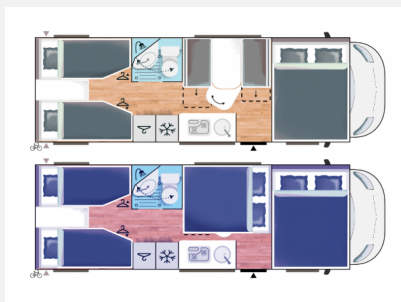

Exposé

Challenger Alkoven C387 Start Edition Arctic Solar 2024

71.990,- €

MwSt. ausweisbar

Fahrzeug

Grundriss

Technische Daten

Modell-/Baujahr	2024
Leistung	103 KW / 140 PS
Umweltplakette	grün
Schadstoffklasse/-norm	Euro 6d
Basisfahrzeug	FIAT Ducato
Getriebe	Schaltgetriebe
Anzahl Schlafplätze	6
Gesamtlänge	736 cm
Gesamtbreite	235 cm
Höhe	306 cm
Aufbauart	Alkoven
techn. zul. Gesamtmasse	3500 kg
Infrastruktur	Küche WC
Liegeflächen	Heck ((195x90) x 2) Alkovenbett (155x203) Seite (147/167x130)
Sitze mit Gurt	6
Kraftstoff	Diesel
Farbe	weiß
	Seitensitzgruppe
	Einzelbett, Doppelbett quer