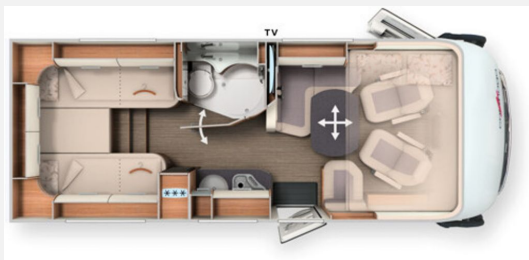

Verkäufer

Caravan Center Harzgerode Inh. Brit Bienek
Frau Brit Bienek
Neue Straße 8a
06493 Harzgerode

☎ 039484 - 976260

FAX 039484 - 976269

✉ info@harzcaravan.de