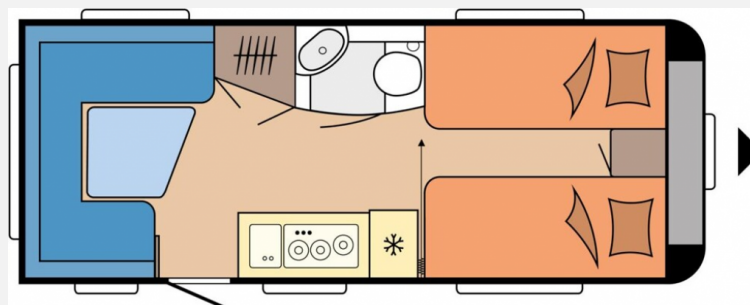

Exposé

Hobby Excellent Edition 495 UL

26.990,- €

MwSt. ausweisbar

Fahrzeug

Grundriss

Technische Daten

Modell-/Baujahr	2024
Anzahl Schlafplätze	4
Gesamtlänge	714 cm
Gesamtbreite	230 cm
Höhe	264 cm
Umlaufmaß	971 cm
Aufbaulänge	595 cm
Masse in fahrber. Zustand	1321 kg
techn. zul. Gesamtmasse	1800 kg
Zuladung	479 kg
Auflastung	1800 kg
Heizung	Truma S-3004
Polster	Santo
Steckdosen 230V	9
	Einzelbett