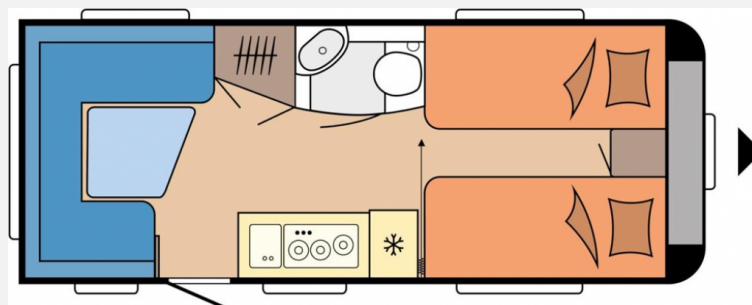

Exposé

Hobby Excellent Edition 495 UL

26.990,- €

MwSt. ausweisbar

Fahrzeug

Grundriss

Technische Daten

Modell-/Baujahr	2024
Anzahl Schlafplätze	4
Gesamtlänge	714 cm
Gesamtbreite	230 cm
Höhe	264 cm
Umlaufmaß	971 cm
Aufbaulänge	595 cm
Masse in fahrber. Zustand	1321 kg
techn. zul. Gesamtmasse	1800 kg
Zuladung	479 kg
Auflastung	1800 kg
Heizung	Truma S-3004
Kühlschrankvolumen	133.00 l
Gefriervolumen	12.00 l
Polster	Santo
Steckdosen 230V	9
	Einzelbett