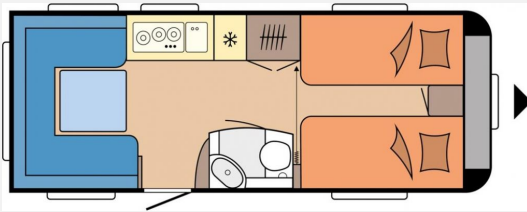

Beschreibung

- 1.800 kg Auflastung mit technischer Änderung für Einachser
- Vorbereitung Dachklimaanlage
- Bettverbreiterung für Einzelbetten inkl. Polster
- USB-Doppelladesteckdose
- Fernsehelenkhalter inkl. benötigter Anschlüsse, ohne Videokabel (Cinch)
- Seit über 60 Jahren ist Ullrich Caravaning Ihr führender Händler hochwertiger Fahrzeuge und steht für Qualität, Zuverlässigkeit und Service. Mit einem Team aus rund 40 Mitarbeitenden und einem Verständnis von Qualität und Service aus einer Hand, ist Ullrich Caravaning mit Standort in Bad Salzuflen, nahe Bielefeld, Ihr perfekter Partner, um sich Ihren Traum vom mobilen Reisen zu erfüllen. Auch wenn uns sicherlich manchmal nicht alles perfekt gelingt, so spricht unsere 5-Sterne-Bewertung bei mobile.de für sich: wir bieten Ihnen den besten Service und sind sehr stolz auf die durchweg positiven Rückmeldungen unserer Käufer! Entdecken Sie jetzt unsere umfangreiche Auswahl an Fahrzeugen und finden Sie Ihren ganz persönlichen Reisebegleiter, der Ihnen ein Gefühl von Freiheit und Unabhängigkeit schenkt.

Ausstattung

- Antischlingerkupplung
- WC

Bilder

Verkäufer

Ullrich Caravaning GmbH
Herr Stefan Weber
Heerser Weg 45
32108 Bad Salzuflen

☎ 05222 / 9255-68

✉ stefan.weber@ullrich-caravaning.de