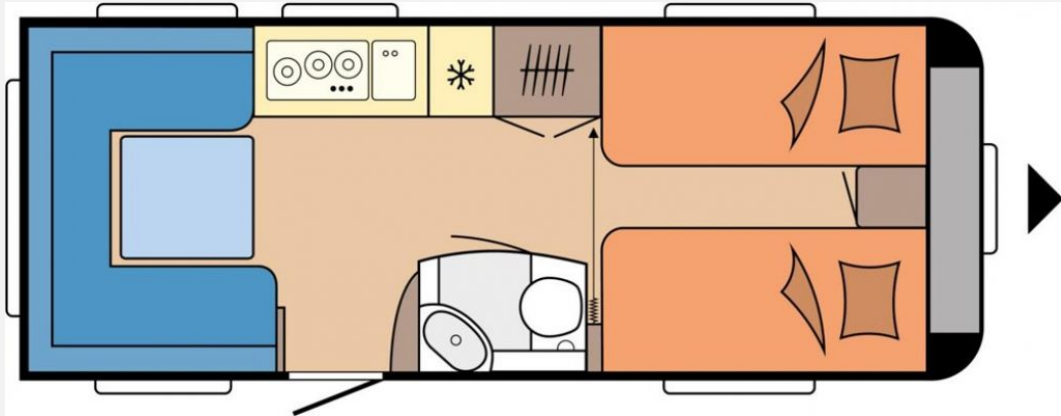

## Hobby Excellent Edition 540 UL

**28.990,- €**

MwSt. ausweisbar

Fahrzeug

Technische Daten

<b>Modell-/Baujahr</b>	2024
<b>Anzahl Schlafplätze</b>	4
<b>Gesamtlänge</b>	730 cm
<b>Gesamtbreite</b>	230 cm
<b>Höhe</b>	264 cm
<b>Umlaufmaß</b>	988 cm
<b>Aufbaulänge</b>	611 cm
<b>Masse in fahrber. Zustand</b>	1391 kg
<b>techn. zul. Gesamtmasse</b>	1800 kg
<b>Zuladung</b>	409 kg
<b>Auflastung</b>	1800 kg
<b>Heizung</b>	Truma S-3004
<b>Polster</b>	Santo
<b>Steckdosen 230V</b>	9
	Einzelbett