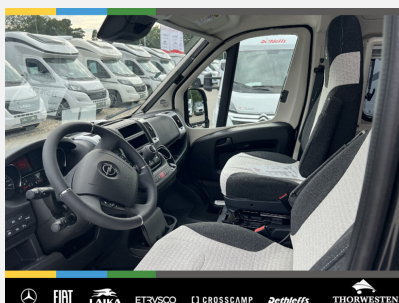

Exposé

Crosscamp Camper Van FLEX 541

55.900,- €

MwSt. ausweisbar

Fahrzeug

Grundriss

Technische Daten

Modell-/Baujahr	2023
Leistung	121 KW / 165 PS
Schadstoffklasse/-norm	Euro 6d
Motordetails	2.2 BlueHDi
Getriebe	Schaltgetriebe
Anzahl Schlafplätze	4
Gesamtlänge	541 cm
Gesamtbreite	205 cm
Höhe	265 cm
Aufbauart	Campervan
Masse in fahrber. Zustand	2810 kg
techn. zul. Gesamtmasse	3499 kg
Zuladung	689 kg
Sitze mit Gurt	2
Radstand	345 cm
Anhängerlast (gebremst)	2500 kg
Kraftstoff	Diesel
Polster	Canaima
Steckdosen 230V	2

Beschreibung

- Opel Movano BlueHDi (2,2 l / 165 PS / 121 kW) - 3.499 kg zul. Gesamtgewicht
- UNLIMITED EDITION (Stoßfänger in Wagenfarbe lackiert, Antenne mit Lautsprecher und Radiovorbereitung, 16? Leichtmetallfelgen, Lenkrad und Schaltknäuf in Leder, Techno Trim, LED-Tagfahrlicht, Rahmenfenster, Vorzeltleuchte, Markise, Zusatzpolster Schlafcouch, Variabler Duschaum inkl. mobiler Außendusche, Variabler Kleiderschrank, Dachschränke und Seitenwand mit indirekter Beleuchtung, Vorbereitung Solarmodule, Kabelvorbereitung für Rückfahrkamera)
- Aufstelldach schwarz (vorne komplett zu öffnen inkl. elektrischem Schließassistenten, Fliegengitter, Schwanenhalsleuchte und USB-Steckdose, mit hochwertiger Matratze)
- Graphit Grey Metallic - Schwarz
- Sicherheitspaket (Notbremsassistent Spurhalteassistent Regen- und Lichtsensor Verkehrszeichenerkennung Abblendautomatik)
- Toter-Winkel-Assistent & el. anklappbare Außenspiegel
- Lenkradfernbedienung
- Camping Ganzjahresreifen 16" anstelle von Sommerreifen
- Nebelscheinwerfer
- Klimaautomatik Fahrerhaus
- Traction + / IntelliGrip
- Zweite Aufbaubatterie 95 Ah
- Anhängerkupplung abnehmbar