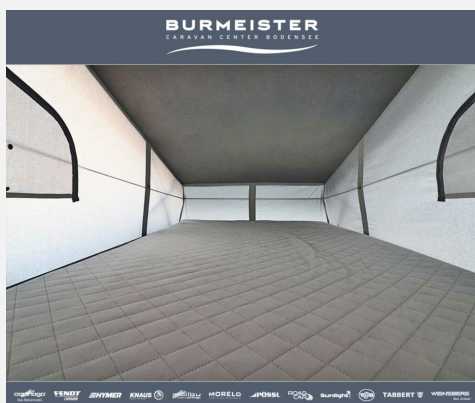

Bilder

BURMEISTER

CARAVAN CENTER GMBH

Markenwelten entdecken bei Burmeister
Vielfalt für Ihren individuellen Caravan-Traum. Sprechen Sie uns an.

carthago Das Reisemobil. mglisu ROAD CAR FCB
FENDT CARAVAN EHYMER MORELO TABBERT
KNAUS PÖSSL Sunlight WEINBERG