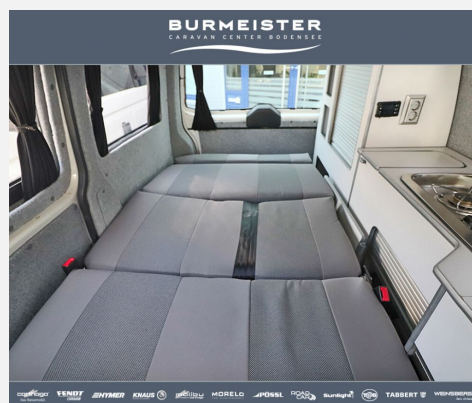

Beschreibung

- Alufelgen
- drehbare Sitze vorne
- Markise
- Anhängerkupplung starr
- Kompressor-Kühlschrank

Ausstattung

- Lederlenkrad, Servolenkung, Tempomat, Multifunktionslenkrad, Zentralverriegelung, Rußpartikelfilter
- Markise
- Navigationssystem, Rückfahrkamera
- Radio, Kompressor Kühlschrank, Fahrradträger

Bilder

BURMEISTER

CARAVAN CENTER GMBH

Markenwelten entdecken bei Burmeister
Vielfalt für Ihren individuellen Caravan-Traum. Sprechen Sie uns an.

carthago Das Reisemobil. mglisu ROAD CAR FCB
FENDT CARAVAN EHYMER MORELO TABBERT
KNAUS PÖSSL Sunlight WEINBERG