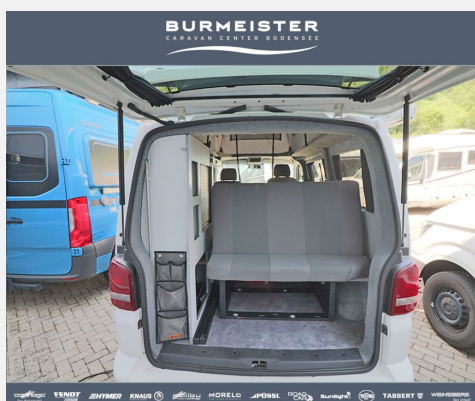

Exposé

VW California T5 California Ocean

36.890,- €

Differenzbesteuerung gemäß §25a

Fahrzeug

Grundriss

Technische Daten

Modell-/Baujahr	2010
Erstzulassung	10/2010
TÜV	07/2025
Leistung	103 KW / 140 PS
km Stand	155000 km
Schadstoffklasse/-norm	Euro 6d
Basisfahrzeug	VW Multivan
Motordetails	2.0 TDi
Getriebe	Schaltgetriebe
Anzahl Schlafplätze	2
Gesamtlänge	489 cm
Gesamtbreite	190 cm
Höhe	199 cm
Aufbauart	Campervan
techn. zul. Gesamtmasse	3000 kg
Sitze mit Gurt	4
Anhängerlast (gebremst)	2500 kg
Anhängerlast (ungebremst)	7500 kg
Kraftstoff	Diesel

Beschreibung

- Alufelgen
- drehbare Sitze vorne
- Markise
- Anhängerkupplung starr
- Kompressor-Kühlschrank

Ausstattung

- Lederlenkrad, Servolenkung, Tempomat, Multifunktionslenkrad, Zentralverriegelung, Rußpartikelfilter
- Markise
- Navigationssystem, Rückfahrkamera
- Radio, Kompressor Kühlschrank, Fahrradträger

Bilder

BURMEISTER

CARAVAN CENTER GMBH

Markenwelten entdecken bei Burmeister
Vielfalt für Ihren individuellen Caravan-Traum. Sprechen Sie uns an.

carthago Das Reisemobil. mglisu ROAD CAR FCB
FENDT CARAVAN EHYMER MORELO TABBERT
KNAUS PÖSSL Sunlight WEINBERG