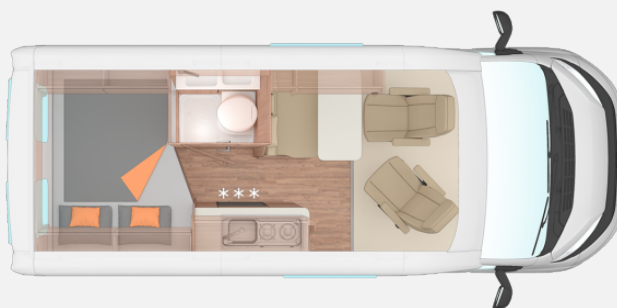

Technische Daten

Modell-/Baujahr	2024
Leistung	103 KW / 140 PS
Umweltplakette	grün
Schadstoffklasse/-norm	S4 / Euro 6d-final
Basisfahrzeug	FIAT Ducato
Motordetails	Euro 6d-Final
Getriebe	Schaltgetriebe
Antriebsart	Frontantrieb
Anzahl Schlafplätze	2
Gesamtlänge	541 cm
Gesamtbreite	205 cm
Höhe	258 cm
Innenhöhe	190 cm
Aufbauart	Campervan
Masse in fahrber. Zustand	2787 kg
techn. zul. Gesamtmasse	3500 kg
Zuladung	713 kg
Infrastruktur	Küche WC
Liegeflächen	Heck (194x140/125)
Sitze mit Gurt	4
Anhängerlast (gebremst)	2500 kg
Kraftstoff	Diesel
Kühlschrankvolumen	75 l
Wasservorrat	102 l
Abwassertankvolumen	90 l
Batterie	95 Ah
Polster	Alu
Steckdosen 230V	1
Steckdosen 12V	1
Steckdosen USB	1
Farbe	grau
	Seitensitzgruppe
	Doppel-/franz. Bett

THRUN

CARAVANING

* Voltage-Paket

- Regenrinne über der Schiebetür mit LED (dimmbar)
- 230 V SCHUKO-Steckdose zusätzlich, in der Sitzgruppe (1 Stück)
- 230 V SCHUKO-Steckdose zusätzlich, im Heck (1 Stück)
- USB-Steckdose (1 Stück), im Küchenbereich
- USB-Steckdose (1 Stück), im Heck
- Leseleuchten im Fahrerhaus
- Ambientebeleuchtung im Wohnraum/Nasszelle (dimmbar)
- * Kabelvorverlegung fuer Solar- und Sat-Anlagen
- * Isolierhaube Abwassertank, beheizbar
- * Markise 325 x 250 cm, anthrazit
- * ISOFIX-System fuer zwei Kindersitze
- * Polster: ALU
- * Sitzbank ausziehbar
- * Tischfussverlaengerung
- * TUEV und F.Brief
- * Frachtkosten Reisemobil und Einweisung