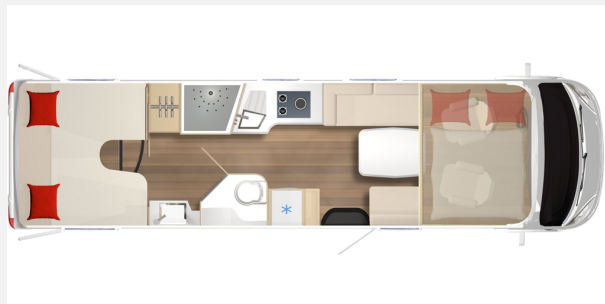

Exposé

Büirstner Elegance I 910 G *ganz junger Mietwagen*

173.990,- €

MwSt. ausweisbar

Fahrzeug

Grundriss

Technische Daten

Erstzulassung	01/2025
Anzahl der Achsen	3
Leistung	125 KW / 170 PS
km Stand	5000 km
Umweltplakette	grün
Basisfahrzeug	Mercedes Sprinter
Getriebe	Automatik
Antriebsart	Frontantrieb
Anzahl Schlafplätze	4
Gesamtlänge	899 cm
Gesamtbreite	234 cm
Höhe	305 cm
Innenhöhe	205 cm
Aufbauart	Integriert
Masse in fahrber. Zustand	4160 kg
techn. zul. Gesamtmasse	5500 kg
Infrastruktur	Küche WC
Liegeflächen	Hubbett (147x194) Heck (104/75 x 200) Heck (104/81 x 200)
Sitze mit Gurt	4
Anhängerlast (gebremst)	1500 kg
Kraftstoff	Diesel
Kühlschrankvolumen	177 l
Gefriervolumen	35 l
Wasservorrat	140 l
Abwassertankvolumen	50 l
Ladegerät	USB Ladesteckdose A
Batterie	95 Ah
Polster	Lecca Diamond
Führerscheinklasse	C1
Vorbesitzer	1
Farbe	weiß
	TÜV neu, Gasprüfung neu, ehem. Mietfahrzeug
	Rundsitzgruppe
	Einzelbett, Hubbett

Ambiente Paket 1 - 2018:

- Banderole für Bett
- Dekokissen (4 Stück)
- Teppichboden Wohnraum u. Fahrerhaus

Multimedia Paket Elegance:

- MBUX 10,25 Zoll m. Navigation
- Digitales Radio
- Vorrüstung DSP Box
- Vorrüstung Elektrik für Hecklautsprecher
- Digitale Bedienungsanleitung
- 3 Jahre kostenfreie Kartendaten-Updates
- Live Traffic Befähigung
- Akustikpaket
- Comand online
- Vorrüstung Elektrik f. Rückfahrlilfe