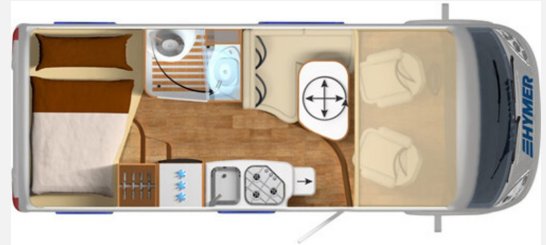

DÜRRWANG-MÖRLEIN

HYMER-CENTER-DORTMUND

DÜRRWANG-MÖRLEIN

Verkäufer

Dürrwang GmbH & co KG
Herr Team Fahrzeugverkauf
Gneisenaualle 15
44329 Dortmund

☎ 0231 9411650

FAX 0231 94116525

✉ info@duerrwang.de