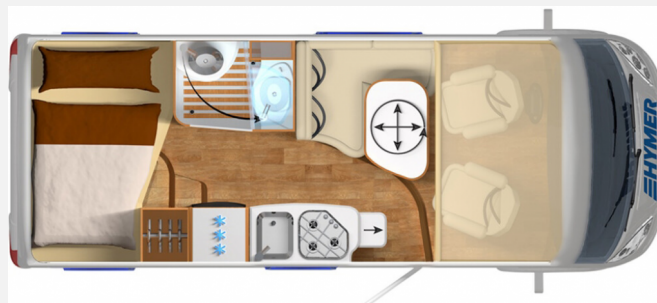

Exposé

Hymer Exsis-i 504

72.900,- €

Differenzbesteuerung gemäß §25a

Fahrzeug

Grundriss

Technische Daten

Modell-/Baujahr	2016
Erstzulassung	02/2016
Leistung	109 KW / 148 PS
km Stand	28500 km
Schadstoffklasse/-norm	Euro 5
Basisfahrzeug	Fiat Ducato
Motordetails	2,0 Multijet
Getriebe	Automatik
Anzahl Schlafplätze	3
Gesamtlänge	620 cm
Gesamtbreite	222 cm
Aufbauart	Integriert
Zuladung	-78 kg
Sitze mit Gurt	4
Radstand	3350 cm
Kraftstoff	Diesel
Heizung	Truma Combi 6
Kühlschrankvolumen	105.00 l
Wasservorrat	100 l
Abwassertankvolumen	100 l
Batterie	95.00 Ah
Polster	Millau
Steckdosen 230V	4
Steckdosen 12V	2
	Doppel-/franz. Bett, Alkoven/Hubbett

Beschreibung

- Fiat Ducato 109kW / 148 PS
- Automatik (Automatisches Schaltgetriebe)
- HYMER Exsis-i Komfort-Paket (Fahrertür mit elektrischem Fensterheber und Einstiegsbeleuchtung, 150 Liter Jumbo-Kühlschrank, Fenster in Eingangstür mit Verdunkelungsrollo, Tempomat Fiat (Cruise Control), Automatische Klimaanlage mit Pollenfilter motorbetrieben, Fliegenschutzrollo an der Eingangstüre, Goldschmitt Spezial-Spiralfeder für Vorderachse)
- Außenfarbe Sierragrau met.
- WEBASTO Dieselheizung
- Doppel DIN Navigationssystem mit Rückfahrkamera
- 2x Solarpaneele
- Zweite Wohnraumbatterie
- Automatische Sat-Antenne
- TV-Flachbildschirm im Wohnraum
- Gastank
- Automatische Gasumschaltung Duo Comfort
- Das Fahrzeug ist komplett foliert (durchsichtig)
- *1. Hand / Der Verkauf erfolgt im Kundenauftrag*