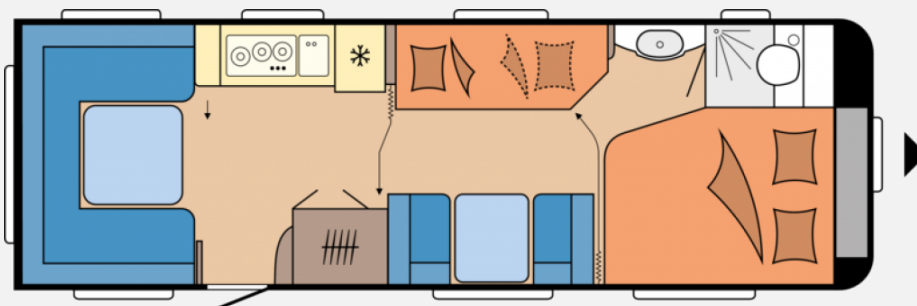

Exposé

Hobby Prestige 720 UKFe VON HEXEL-CARAVAN

36.160,- €

MwSt. ausweisbar

Fahrzeug

Grundriss